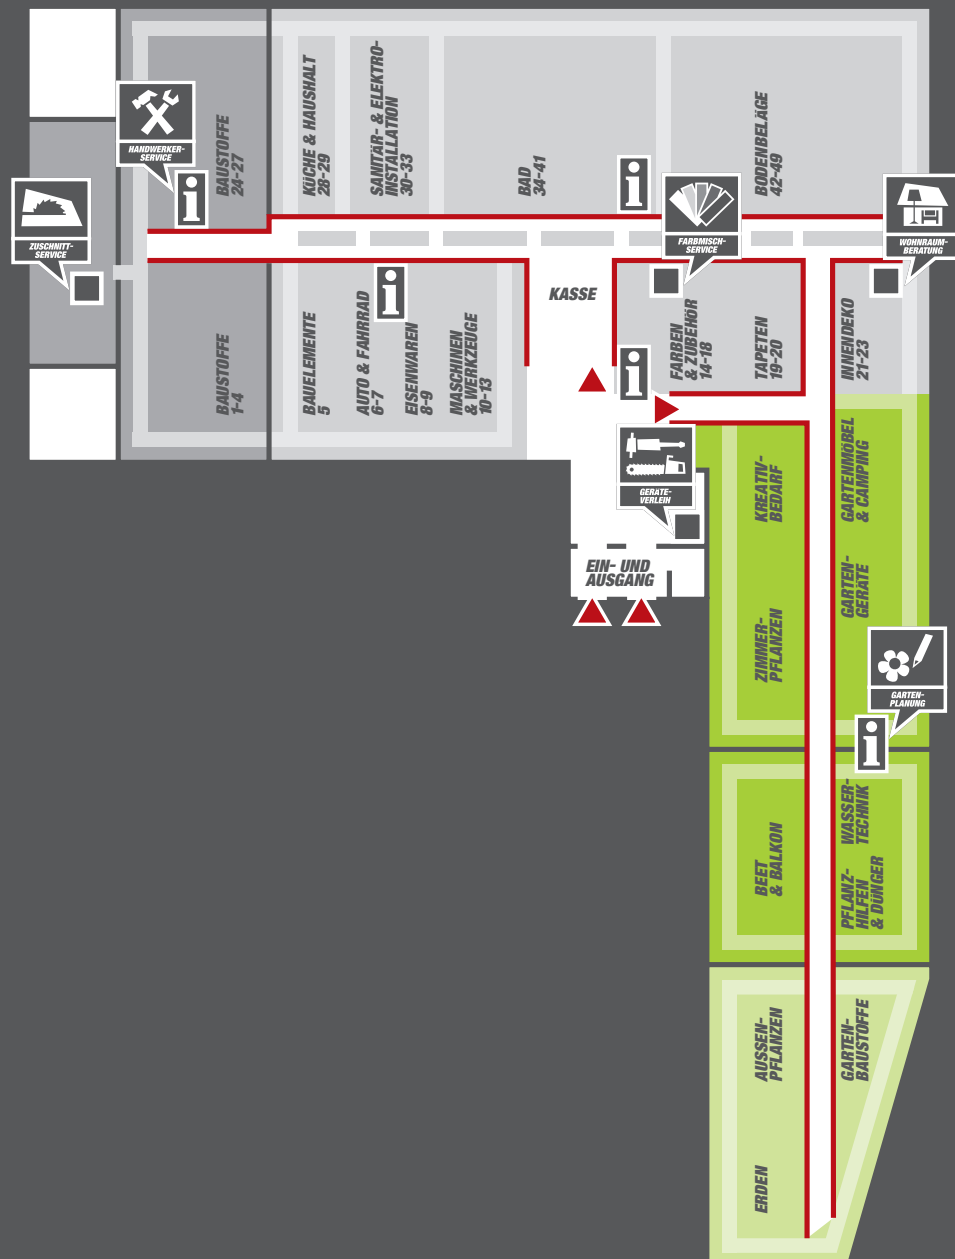

ÖFFNUNGSZEITEN:

Mo. bis Do.: 08:00 – 20:00 Uhr
Fr.: 08:00 – 22:00 Uhr
Sa.: 08:00 – 20:00 Uhr

toom 

toom 

IHR DIREKTER WEG ZU UNSEREN PRODUKTEN UND SERVICES.

BAUSTOFFE (GANG 1-4 & 24-27)

Zement
Mörtel
Rigipsplatten

BAUELEMENTE (GANG 5)

Zimmertüren
Fenster
Treppen
Haustüren
Garagentore

AUTO & FAHRRAD (GANG 6-7)

Autopflege
Autozubehör
Fahrradzubehör
Pannenhilfe

EISENWAREN (GANG 8-9)

Sicherheit
Profile
Schrauben & Dübel
Beschläge
Drückergarnituren
Briefkästen
Nägels & Ösen
Möbelbeschläge